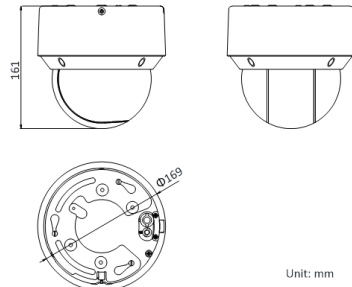

DS2DE4A225IW-DE 2MP Network IR PTZ Camera

Dimensions

Accessories

<輸入元>

株式会社セキュリティデザイン

モデル	DS-2DE4A225IW-DE
カメラ	
イメージセンサー	1/2.8" Progressive Scan CMOS
有効画素数	1920(H) x 1080(V)
最低照度	カラー: 0.005 Lux @(F1.6, AGC ON)、B/W: 0.001Lux @(F1.6, AGC ON)、0 Lux with IR
ホワイトバランス	オート / マニュアル / ATW / 屋内 / 屋外 / 蛍光灯ランプ / ナトリウムランプ対応
AGC	オート / マニュアル
IR 距離	50 m
DNR, BLC	3D Digital DNR, BLC, WDR, HLC, Smart IR
シャッタータイム	1/1 - 1/30,000秒
デイナイト切替	IRカットフィルター
デジタルズーム	16倍
プライバシーマスク	8か所設定可能
フォーカスモード	自動 / セミオート / 手動
レンズ、レンズ口径	4.8-125mm 25倍光学ズーム、F1.6-F3.5
最低撮影距離、画角	10-1500 mm, 水平 57.6-2.5°, 垂直 34.4-1.4
ズーム速度	約3.6秒
パン範囲、パンスピード	360°エンドレス、マニュアルスピード 0.1°- 300°/s プリセットスピード 350°/s
ティルト範囲、ティルトスピード	-5°- 90°オートフリップ、マニュアルスピード 0.1°- 160°/s プリセットスピード 200°/s
プリセット数、パトロール	300プリセット、8パトロール (各パトロール最大32プリセット)
入出力	
アラーム入出力	2入力、2出力
音声入出力	音声1入力1出力
ネットワーク・画像	
イーサネット	1 RJ45 10 M/100 M Ethernet, PoE+ (802.3 at, class4)
最大解像度	1920 x 1080, フレームレート: 50Hz:50fps (1920 x 1080), 60Hz:60fps (1920 x 1080)
画像圧縮、音声圧縮	画像圧縮 H.264 / H.264+, H.265, H.265+, 音声圧縮 G.711u / G.711a / G.726 / MP2L2 / PCM
プロトコル	IPv4/IPv6, HTTP, HTTPS, 802.1x, Qos, SMTP, UPnP, SNMP, DNS, DDNS, NTP, RTSP, RTP, TCP, UDP, IGMP, ICMP, DHCP, PPPoE, Bonjour
同時閲覧者数	最大20
Mini SDメモリーカード	手動録画 / アラーム録画、内蔵SD/SDHC Slot, 最大128GB対応
ユーザー/ホストレベル	最大32ユーザー / 3 Levels: Administrator, Operator and User
アプリケーションインターフェイス	Open-ended, support ONVIF, ISAPI, and CGI, support HIKVISION SDK and Third-Party Management Platform
基本	
電源、消費電力	12VDC / PoE+(802.3at, class 4), max. 18W (IR light 5W)
使用環境	温度: -30°C - 65°C 湿度90%若しくはそれ以下
耐衝撃性能	IEC60068-2-75Eh, 50J; EN50102, up to IK08
防水・保護基準	IP66 通常 TVS 4,000V 避雷保護, サージ保護及び過電圧保護
寸法	Φ169mm x 161mm
重量	約2.45kg