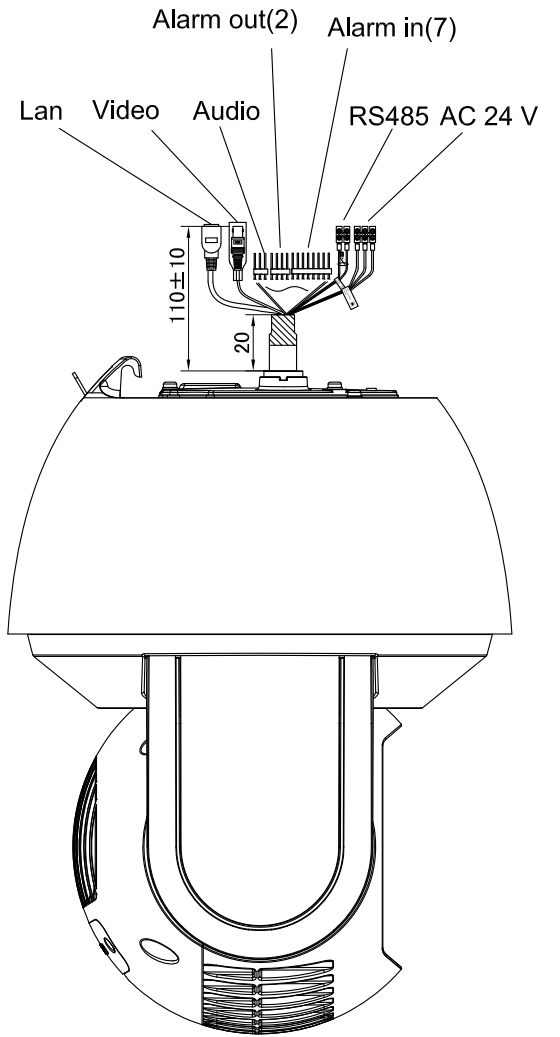

4 外観図

単位 : mm

品名	2MP PTZカメラ	発行	2018年 7月
型式	DS-2DF8250I5X-AEL	改訂	初版
株式会社セキュリティデザイン		番号