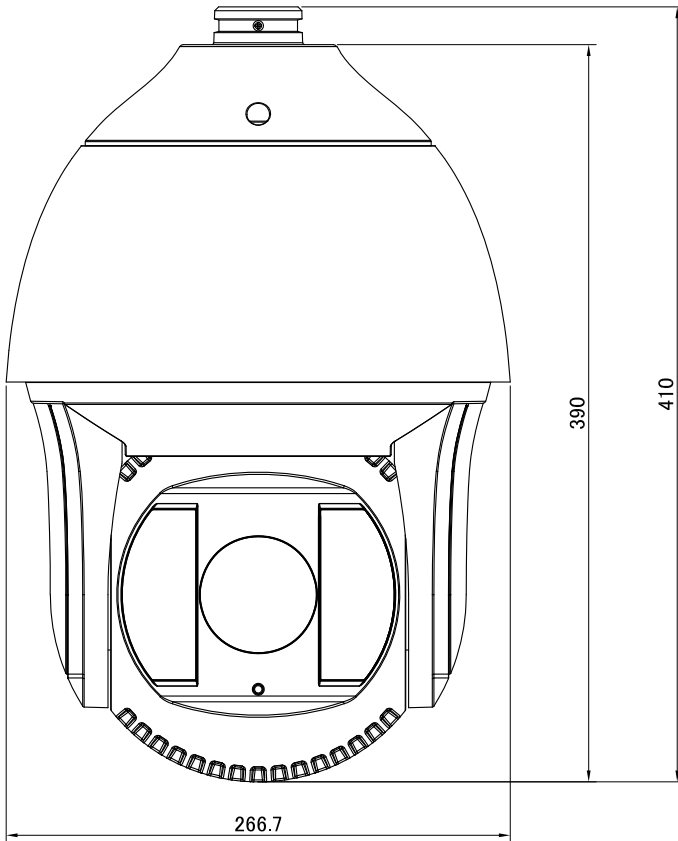

4 外観図

単位 : mm

品名	2MP PTZカメラ	発行	2018年 7月
型式	DS-2DF8250I5X-AEL	改訂	初版
株式会社セキュリティデザイン		番号