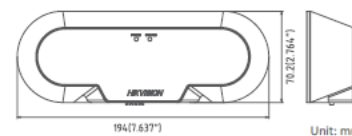

iDS-2CD6810F/C(2 mm/2.8mm)	
<b>カメラ</b>	
イメージセンサー	1/3"プログレッシブスキャンCMOS
シャッタースピード	1/25秒 - 1/10,000秒
レンズマウント	M12
アイリス	手動
デジタルノイズリダクション	3D DNR
レンズ	2.0mm, 水平画角100° 2.8mm, 水平画角82°
画像圧縮方式	H.264
H.264タイプ	ベースラインプロファイル / メインプロファイル
ビットレート	32kbps ~ 16Mbps
最大解像度	640 × 960
フレームレート	50Hz: 25fps(640 × 480) 60Hz: 30fps(640 × 480)
イメージ設定	ブライトネス
対象領域	1 ストリーム内固定領域
<b>ネットワーク</b>	
ネットワークストレージ	microSD/SDHC/SDXCカード(128GB),フラッシュメモリー,ANR
アラームトリガー	ビデオタンパリング,アラームインプット,アラームアウトプット,IPアドレス衝突,ネットワーク遮断,不正ログイン,HDDフル,HDDエラー
プロトコル	TCP/IP,ICMP,HTTP,HTTPS,FTP,DHCP,DNS,DDNS,RTP,RTSP,RTCP,PPPoE,NTP,UPnP,SMTP,SNMP,IGMP,802.1X,QoS,IPv6,UDP,Bonjour
セキュリティ	ワンキーリセット,アンチフリッカー,ハートビート,パスワード保護,プライバシーマスク,ウォーターマーク
通信インターフェイス	RJ45 10 M / 100 M / 1000M 自動適応イーサネットポート 1 RS485 インターフェース
ストレージ	Micro SD/SDHC/SDXCカードスロット内蔵(最大128GB)
アラーム	1 入出力(DC 24V,1A もしくはAC 110V,500mA)
<b>ピープルカウント</b>	
統計	人が入る時と出る時と通過する時を分けてカウントする
レポート	1日,1週間,1ヶ月,1年毎のレポート作成に対応
<b>全般</b>	
対応温度/湿度	-10°C ~ 40°C / 湿度10% - 95%(結露なきこと)
入力電圧	12VDC ± 25%, PoE (802.3af, class 3)
消費電力	最大7W
原材料	本体: 金属 カバー: プラスチック
寸法	194 x 70.2 x 35.8 mm
質量	271g