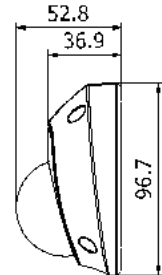

DS-2CD2522FWD-I

カメラ	
イメージセンサー	1/2.8" progressive scan CMOS
最低照度	0.01 lux @F1.2, AGC ON (IR時: 0 lux)
シャッタースピード	1/3s ~ 1/10,000s
レンズ	2.8mm @F2.0 (オプション 4mm, 6mm, 12mm), Angle of view: 92.5°
レンズマウント	M12
デイ/ナイト切替	自動IRカットフィルター
デジタルノイズリダクション	3D DNR
調整範囲	水平: -30°~30°, 垂直: 0°~75°, 回転: 0°~360°
ワイドダイナミックレンジ	120dB WDR
画像圧縮方式	H.264 / MJPEG / H.264+
H.264エンコード, ビットレート	メインプロファイル, 32kbps ~ 16Mbps
音声圧縮, 音声ビットレート	G.711/G.726, 64Kbps(G.711)/16K(G.726)
最大解像度	1920 x 1080
フレームレート	50Hz: 25fps (1920 × 1080), 25fps (1280 × 960), 25fps (1280 × 720) 60Hz: 30fps (1920 × 1080), 30fps (1280 × 960), 30fps (1280 × 720)
バックライト補正	有り(ゾーン設定可)
ネットワーク	
ネットワークストレージ	NAS (Support NFS,SMB/CIFS), ANR オンボードストレージ: マイクロSD/SDHC/SDXCカードスロット, 最大128GB
アラームトリガー	モーションデテクション、タンパーアラーム、ダイナミックアナライズ、 ネットワーク切断、IPアドレスコンフリクト、ストアレージエグゼプション
プロトコル	TCP/IP, UDP, ICMP, HTTP, HTTPS, FTP, DHCP, DNS, DDNS, RTP, RTSP, RTCP, PPPoE, NTP, UPnP, SMTP, SNMP, IGMP, 802.1X, QoS, IPv6, Bonjour
対応規格	ONVIF (Profile S, Profile G), PSIA, CGI, ISAPI
Alarm Input/Output	1/1
通信インターフェイス	RJ45 10 M / 100 M Ethernet interface
全般	
対応温度/湿度	-30°C ~ 60°C / 湿度95%以下 (結露なきこと)
入力電圧	12VDC ±10%, PoE (802.3af)
消費電力	最大5W
耐衝撃性	IK08
防水防塵性	IP66
IR照射距離	10m
寸法	99.3 × 96.7 × 52.8
重量	600g