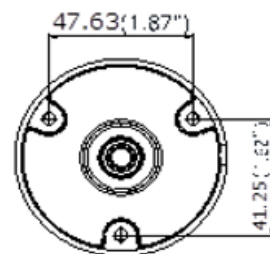

DS-2CD2022WD-I	
カメラ	
イメージセンサー	1/2.8" progressive scan CMOS
最低照度	0.01 lux @F1.2, AGC ON (IR時: 0 lux)
シャッタースピード	1/3s ~ 1/10,000s
レンズ	4mm @F2.0 (オプション 6mm, 12mm), 画角: 90°
レンズマウント	M12
デイ/ナイト切替	自動IRカットフィルター
デジタルノイズリダクション	3D DNR
ワイドダイナミックレンジ	120 dB
画像圧縮方式	H.264 / MJPEG / H.264+
H.264コードプロファイル	メインプロファイル
ビットレート	32kbps ~ 16Mbps
デュアルストリーム	有り
最大解像度	1920 x 1080
フレームレート	50Hz: 25fps (1920 x 1080), 25fps (1280 x 960), 25fps (1280 x 720) 60Hz: 30fps (1920 x 1080), 30fps (1280 x 960), 30fps (1280 x 720)
イメージ設定	Rotate mode, saturation, brightness, contrast, sharpness adjustable through client software or web browser
ネットワーク	
ネットワークストレージ	NAS (Support NFS,SMB/CIFS), ANR
アラームトリガー	ライン通過検知、侵入検知、モーション検知、タンパーアラーム等
プロトコル	TCP/IP,ICMP,HTTP,HTTPS,FTP,DHCP,DNS,DDNS,RTP,RTSP,RTCP, PPPoE,NTP,UPnP,SMTP,SNMP,IGMP,802.1X,QoS,IPv6,Bonjour
セキュリティ	ユーザー認証、ウオーター・マーク、ワンキーリセット、プライバシーマスク、IPアドレスフィルター、匿名アクセス、ハートビート、ミラー、パスワードプロテクション
対応規格	ONVIF(PROFILE S,PROFILE G),PSIA,CGI,ISAPI
通信インターフェイス	RJ45 10 M / 100 M Ethernet port
全般	
対応温度/湿度	-30°C ~ 60°C / 湿度95%以下(結露なきこと)
入力電圧	12VDC ±10%, PoE (802.3af)
消費電力	最大 5W
防水防塵性	IP66
IR照射距離	最大30m
寸法	70 x 154.2 x 60.5mm
重量	500g

株式会社セキュリティデザイン

〒107-0052
東京都港区赤坂2-18-14 赤坂STビル
TEL 03-6230-3021 FAX 03-6230-3023
大阪オフィス 06-6387-8808
福岡オフィス 092-400-7147