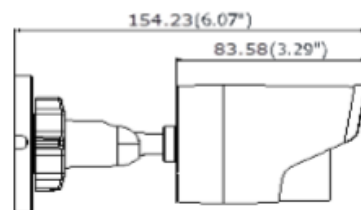

DS-2CD2022WD-I	
カメラ	
イメージセンサー	1/2.8" progressive scan CMOS
最低照度	0.01 lux @F1.2, AGC ON (IR時: 0 lux)
シャッタースピード	1/3s ~ 1/10,000s
レンズ	4mm @F2.0 (オプション 6mm, 12mm), 画角: 90°
レンズマウント	M12
デイ/ナイト切替	自動IRカットフィルター
デジタルノイズリダクション	3D DNR
ワイドダイナミックレンジ	120 dB
画像圧縮方式	H.264 / MJPEG / H.264+
H.264コードプロファイル	メインプロファイル
ビットレート	32kbps ~ 16Mbps
デュアルストリーム	有り
最大解像度	1920 x 1080
フレームレート	50Hz: 25fps (1920 x 1080), 25fps (1280 x 960), 25fps (1280 x 720) 60Hz: 30fps (1920 x 1080), 30fps (1280 x 960), 30fps (1280 x 720)
イメージ設定	Rotate mode, saturation, brightness, contrast, sharpness adjustable through client software or web browser
ネットワーク	
ネットワークストレージ	NAS (Support NFS,SMB/CIFS), ANR
アラームトリガー	ライン通過検知、侵入検知、モーション検知、タンパーアラーム等
プロトコル	TCP/IP,ICMP,HTTP,HTTPS,FTP,DHCP,DNS,DDNS,RTP,RTSP,RTCP, PPPoE,NTP,UPnP,SMTP,SNMP,IGMP,802.1X,QoS,IPv6,Bonjour
セキュリティ	ユーザー認証、ウオーター・マーク、ワンキーリセット、プライバシーマスク、IPアドレスフィルター、匿名アクセス、ハートビート、ミラー、パスワードプロテクション
対応規格	ONVIF(PROFILE S,PROFILE G),PSIA,CGI,ISAPI
通信インターフェイス	RJ45 10 M / 100 M Ethernet port
全般	
対応温度/湿度	-30°C ~ 60°C / 湿度95%以下(結露なきこと)
入力電圧	12VDC ±10%, PoE (802.3af)
消費電力	最大 5W
防水防塵性	IP66
IR照射距離	最大30m
寸法	70 x 154.2 x 60.5mm
重量	500g

株式会社セキュリティデザイン

〒107-0052
東京都港区赤坂2-18-14 赤坂STビル
TEL 03-6230-3021 FAX 03-6230-3023
大阪オフィス 06-6387-8808
福岡オフィス 092-400-7147