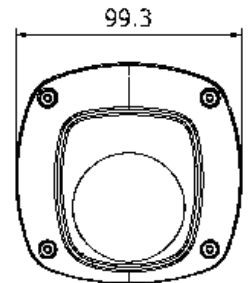

DS-2CD2522FWD-I

カメラ	
イメージセンサー	1/2.8" progressive scan CMOS
最低照度	0.01 lux @F1.2, AGC ON (IR時: 0 lux)
シャッタースピード	1/3s ~ 1/10,000s
レンズ	2.8mm @F2.0 (オプション 4mm, 6mm, 12mm), Angle of view: 92.5°
レンズマウント	M12
デイ/ナイト切替	自動IRカットフィルター
デジタルノイズリダクション	3D DNR
調整範囲	水平: -30°~30°, 垂直: 0°~75°, 回転: 0°~360°
ワイドダイナミックレンジ	120dB WDR
画像圧縮方式	H.264 / MJPEG / H.264+
H.264エンコード, ビットレート	メインプロファイル, 32kbps ~ 16Mbps
音声圧縮, 音声ビットレート	G.711/G.726, 64Kbps(G.711)/16K(G.726)
最大解像度	1920 x 1080
フレームレート	50Hz: 25fps (1920 × 1080), 25fps (1280 × 960), 25fps (1280 × 720) 60Hz: 30fps (1920 × 1080), 30fps (1280 × 960), 30fps (1280 × 720)
バックライト補正	有り(ゾーン設定可)
ネットワーク	
ネットワークストレージ	NAS (Support NFS,SMB/CIFS), ANR オンボードストレージ: マイクロSD/SDHC/SDXCカードスロット, 最大128GB
アラームトリガー	モーションデテクション、タンパーアラーム、ダイナミックアナライズ、 ネットワーク切断、IPアドレスコンフリクト、ストアレージエグゼプション
プロトコル	TCP/IP, UDP, ICMP, HTTP, HTTPS, FTP, DHCP, DNS, DDNS, RTP, RTSP, RTCP, PPPoE, NTP, UPnP, SMTP, SNMP, IGMP, 802.1X, QoS, IPv6, Bonjour
対応規格	ONVIF (Profile S, Profile G), PSIA, CGI, ISAPI
Alarm Input/Output	1/1
通信インターフェイス	RJ45 10 M / 100 M Ethernet interface
全般	
対応温度/湿度	-30°C ~ 60°C / 湿度95%以下 (結露なきこと)
入力電圧	12VDC ±10%, PoE (802.3af)
消費電力	最大5W
耐衝撃性	IK08
防水防塵性	IP66
IR照射距離	10m
寸法	99.3 × 96.7 × 52.8
重量	600g