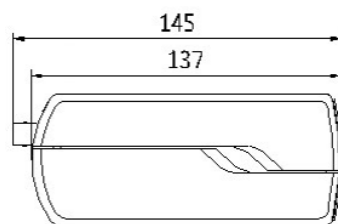

DS-2CD4012F-A	
<b>カメラ</b>	
イメージセンサー	1/3" progressive scan CMOS
最低照度	カラー: 0.01 lux@F1.2, AGC on 白黒: 0.001 lux@F1.2, AGC on
シャッタースピード	1s ~ 1/100,000s
スローシャッター	有り
レンズマウント	C/CSマウント
デイ/ナイト切替	自動IRカットフィルター
デジタルノイズリダクション	3D DNR
ワイドダイナミックレンジ	デジタルWDR
フォーカス	オートバックフォーカス
オートアイリス	DC drive
画像圧縮方式	H.264+ / H.264 / MPEG4 / MJPEG
トリプル・ストリーム	有り
ビットレート	32kbps ~ 16Mbps
最大解像度	1280 x 1024
フレームレート	50Hz: 25fps (1280 x 1024), 25fps (1280 x 960), 50fps (1280 x 720) 60Hz: 30fps (1280 x 1024), 30fps (1280 x 960), 60fps (1280 x 720)
画像解析等	BLC: 対応、HLC: 対応、スマートデフォグ: 対応、EIS: 対応、ROI: 4エリア設定可
イメージ設定	Rotate mode, Saturation, Brightness, Contrast, sharpness adjustable through client software or web browser
<b>ネットワーク</b>	
ストレージ	ネットワーク: NAS、オンボード: Micro SD/SDHC/SDXCスロット対応
アラームトリガー	モーションデテクション、タンパーアラーム、侵入検知、動体検知、IPアドレスコンフリクト、ネットワーク切断等
プロトコル	TCP/IP, ICMP, HTTP, HTTPS, FTP, DHCP, DNS, DDNS, RTP, RTSP, RTCP, PPPoE, NTP, UPnP, SMTP, SNMP, IGMP, 802.1X, QoS, IPv6, Bonjour (SIP optional)
セキュリティ	ユーザー認証、ウォーターマーク、IP アドレスフィルター、不正アクセス、フリッカーレス、ハートビート監視、ビデオマスク機能
対応規格	ONVIF (Profile S, Profile G), PSIA, CGI, ISAPI
通信インターフェイス	1 RJ45 10 M / 100 M Ethernet port, 1 RS-485 interfac, 1 RS-232 interface
<b>全般</b>	
対応温度/湿度	-30°C ~ 60°C / 湿度95%以下 (結露なきこと)
入力電圧	24V AC, ±10% / 12V DC, ±10%, PoE (Power Over Ethernet)
消費電力	最大 6W (IR時: 最大9W)
寸法	69.8 x 58 x 145 mm
重量	830g