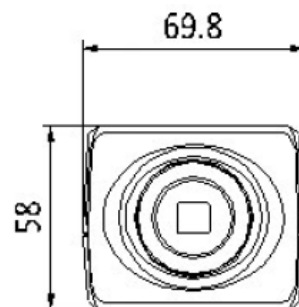

DS-2CD4012F-A	
<b>カメラ</b>	
イメージセンサー	1/3" progressive scan CMOS
最低照度	カラー: 0.01 lux@F1.2, AGC on 白黒: 0.001 lux@F1.2, AGC on
シャッタースピード	1s ~ 1/100,000s
スローシャッター	有り
レンズマウント	C/CSマウント
デイ/ナイト切替	自動IRカットフィルター
デジタルノイズリダクション	3D DNR
ワイドダイナミックレンジ	デジタルWDR
フォーカス	オートバックフォーカス
オートアイリス	DC drive
画像圧縮方式	H.264+ / H.264 / MPEG4 / MJPEG
トリプル・ストリーム	有り
ビットレート	32kbps ~ 16Mbps
最大解像度	1280 x 1024
フレームレート	50Hz: 25fps (1280 x 1024), 25fps (1280 x 960), 50fps (1280 x 720) 60Hz: 30fps (1280 x 1024), 30fps (1280 x 960), 60fps (1280 x 720)
画像解析等	BLC: 対応、HLC: 対応、スマートデフォグ: 対応、EIS: 対応、ROI: 4エリア設定可
イメージ設定	Rotate mode, Saturation, Brightness, Contrast, sharpness adjustable through client software or web browser
<b>ネットワーク</b>	
ストレージ	ネットワーク: NAS、オンボード: Micro SD/SDHC/SDXCスロット対応
アラームトリガー	モーションデテクション、タンパーアラーム、侵入検知、動体検知、IPアドレスコンフリクト、ネットワーク切断等
プロトコル	TCP/IP, ICMP, HTTP, HTTPS, FTP, DHCP, DNS, DDNS, RTP, RTSP, RTCP, PPPoE, NTP, UPnP, SMTP, SNMP, IGMP, 802.1X, QoS, IPv6, Bonjour (SIP optional)
セキュリティ	ユーザー認証、ウォーターマーク、IP アドレスフィルター、不正アクセス、フリッカーレス、ハートビート監視、ビデオマスク機能
対応規格	ONVIF (Profile S, Profile G), PSIA, CGI, ISAPI
通信インターフェイス	1 RJ45 10 M / 100 M Ethernet port, 1 RS-485 interfac, 1 RS-232 interface
<b>全般</b>	
対応温度/湿度	-30°C ~ 60°C / 湿度95%以下 (結露なきこと)
入力電圧	24V AC, ±10% / 12V DC, ±10%, PoE (Power Over Ethernet)
消費電力	最大 6W (IR時: 最大9W)
寸法	69.8 x 58 x 145 mm
重量	830g