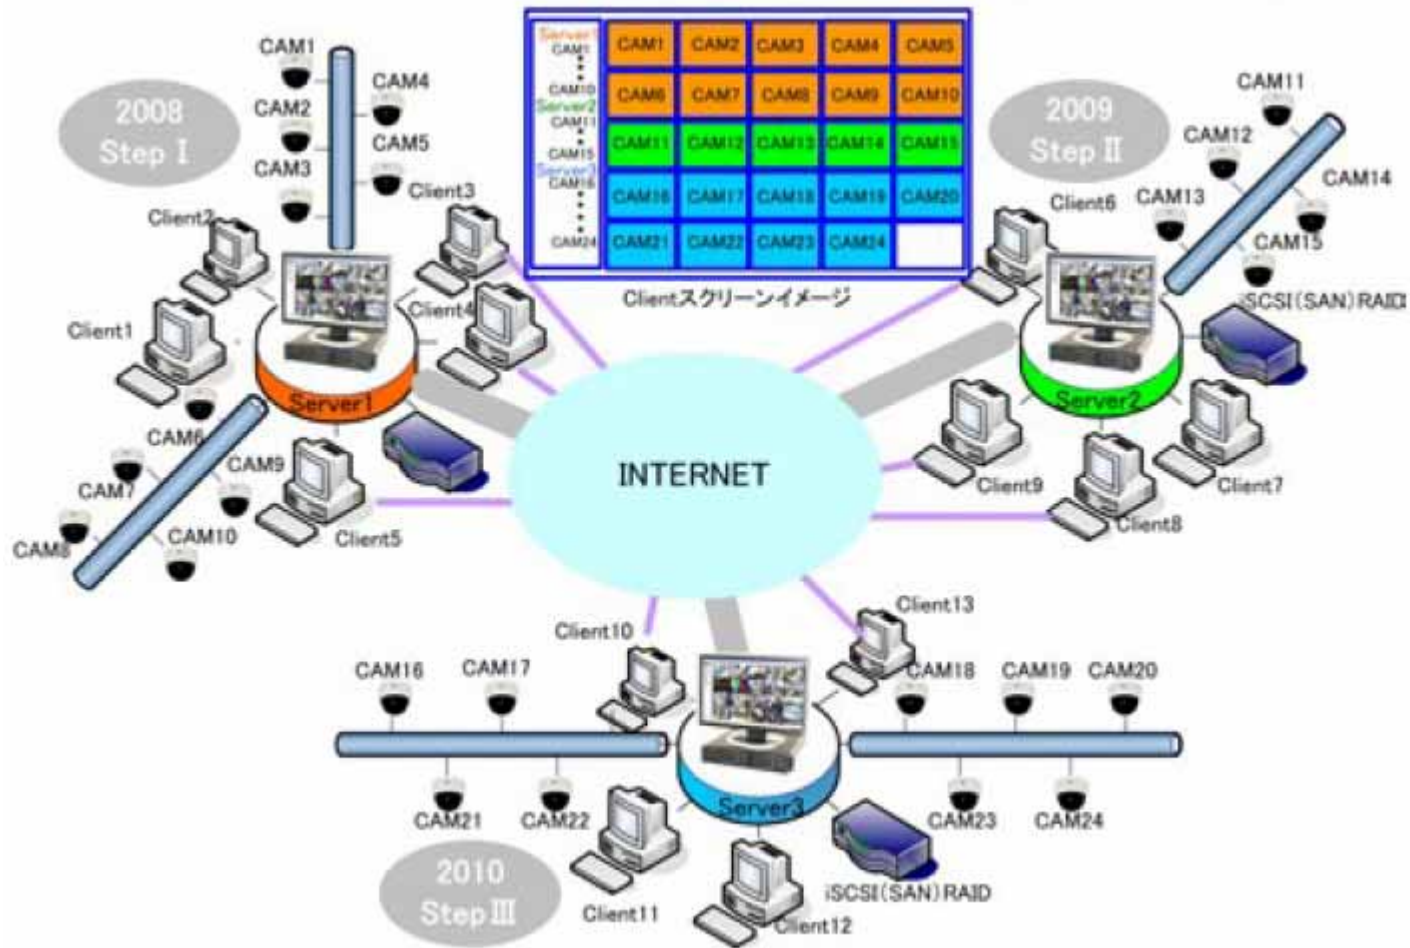

スケーラブル マルチサーバ/マルチクライアント

ビデオ管理システム

エクザックビジョン日本語版

分散配置サーバをネットワーク統合

Global Security never Sleep

スケーラブルなマルチサーバ/マルチクライアント

1つの店舗/倉庫/支店から60拠点以上を段階的に構築、順次統合し本社管理ができます。
インターネット利用で安価に迅速にネットワークが構築でき全店舗の管理が容易です。
高価なサーバ機器やサーバOSが不要なので設備投資が順次行え安価です。

ExacqVisionのシステム構成イメージ

ExacqVisionシステムのソフトウェアはカメラの台数毎に購入し、サーバー・クライアントの台数によってライセンス料金が変わることはありません。

操作の簡単なライブ画面と再生画面

ライブ表示は任意のサイトの任意のカメラでグループ化できます。

再生は録画時間帯をクリックするだけ
全画面同時再生や再生時ズームもできます

サポートカメラのバリエーションが豊富

- 41社700機種以上のカメラに対応しています

1.3,3,5メガピクセルで精細録画

入出退管理ソフト(アクセスコントロール)との連携

- 業界標準アクセスコントロールソフト
Lenel社On Guardプラグインをはじめ各有力
入出退管理システムとビデオ監視の融合を実現

お問合せ先

- 充実の保守・運用支援。変更点やメンテナンス等に迅速にご対応させていただきます。
- 料金またご質問につきましては代理店または下記までお問い合わせください。

お問い合わせ先